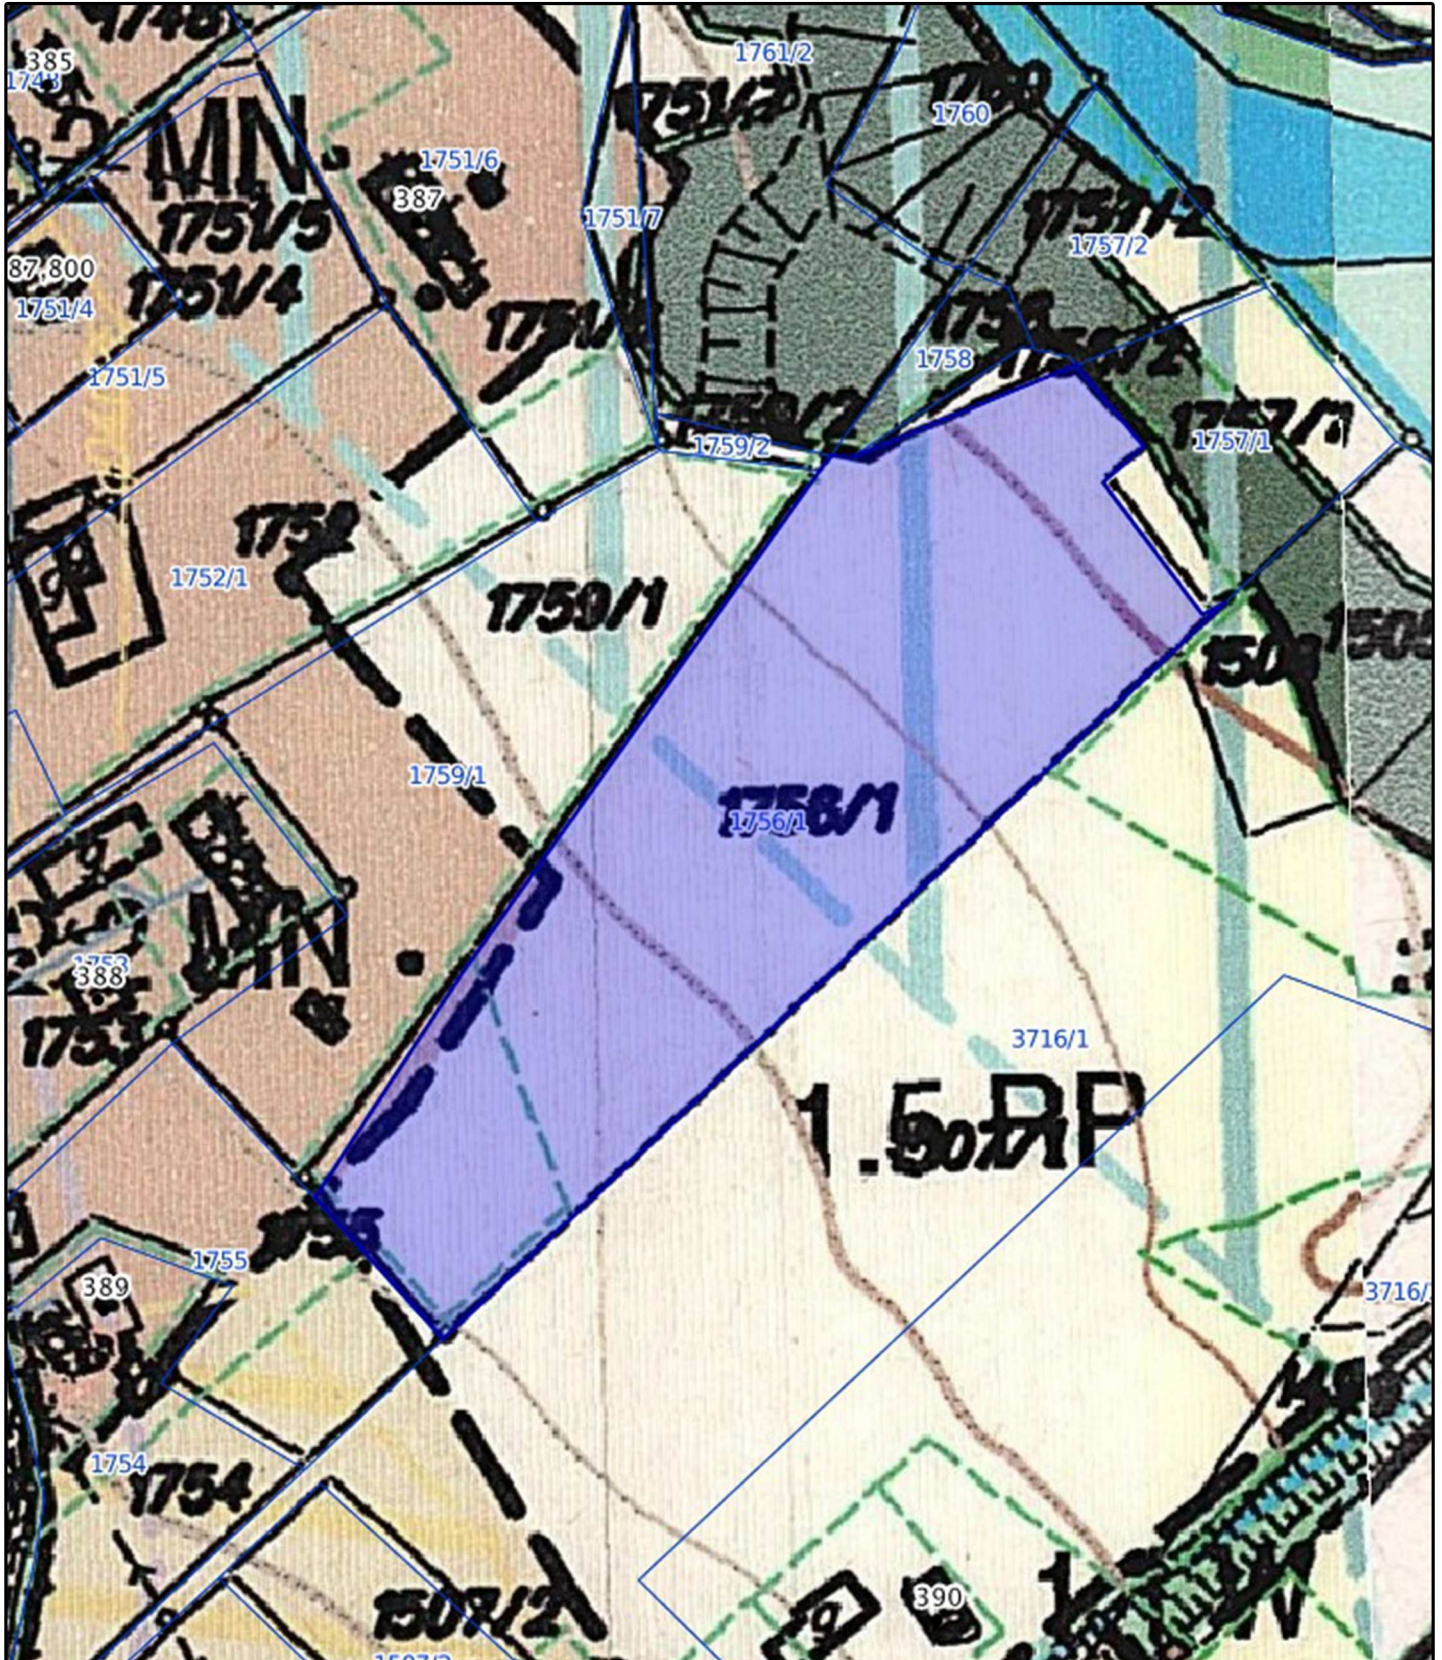

Załącznik nr 1 do uchwały
Nr IV/28/19
Rady Gminy Ropa
z dnia 29 stycznia 2019 r.

działki ewid. nr 3721/4 (Ropa)

Załącznik nr 2 do uchwały
Nr IV/28/19
Rady Gminy Ropa
z dnia 29 stycznia 2019 r.

działka ewid. nr 1756/1 (Ropa)

działka ewid. nr 1289/2 (Ropa)

Załącznik nr 4 do uchwały
Nr IV/28/19
Rady Gminy Ropa
z dnia 29 stycznia 2019 r.

działki ewid. nr 1182, 1183/1 1183/2 (Ropa)

działka ewid. nr 3014/1 (Ropa)

działka ewid. nr 3772/1 (Ropa)

działka ewid. nr 3057 (Ropa)

działka ewid. nr 3054 (Ropa)