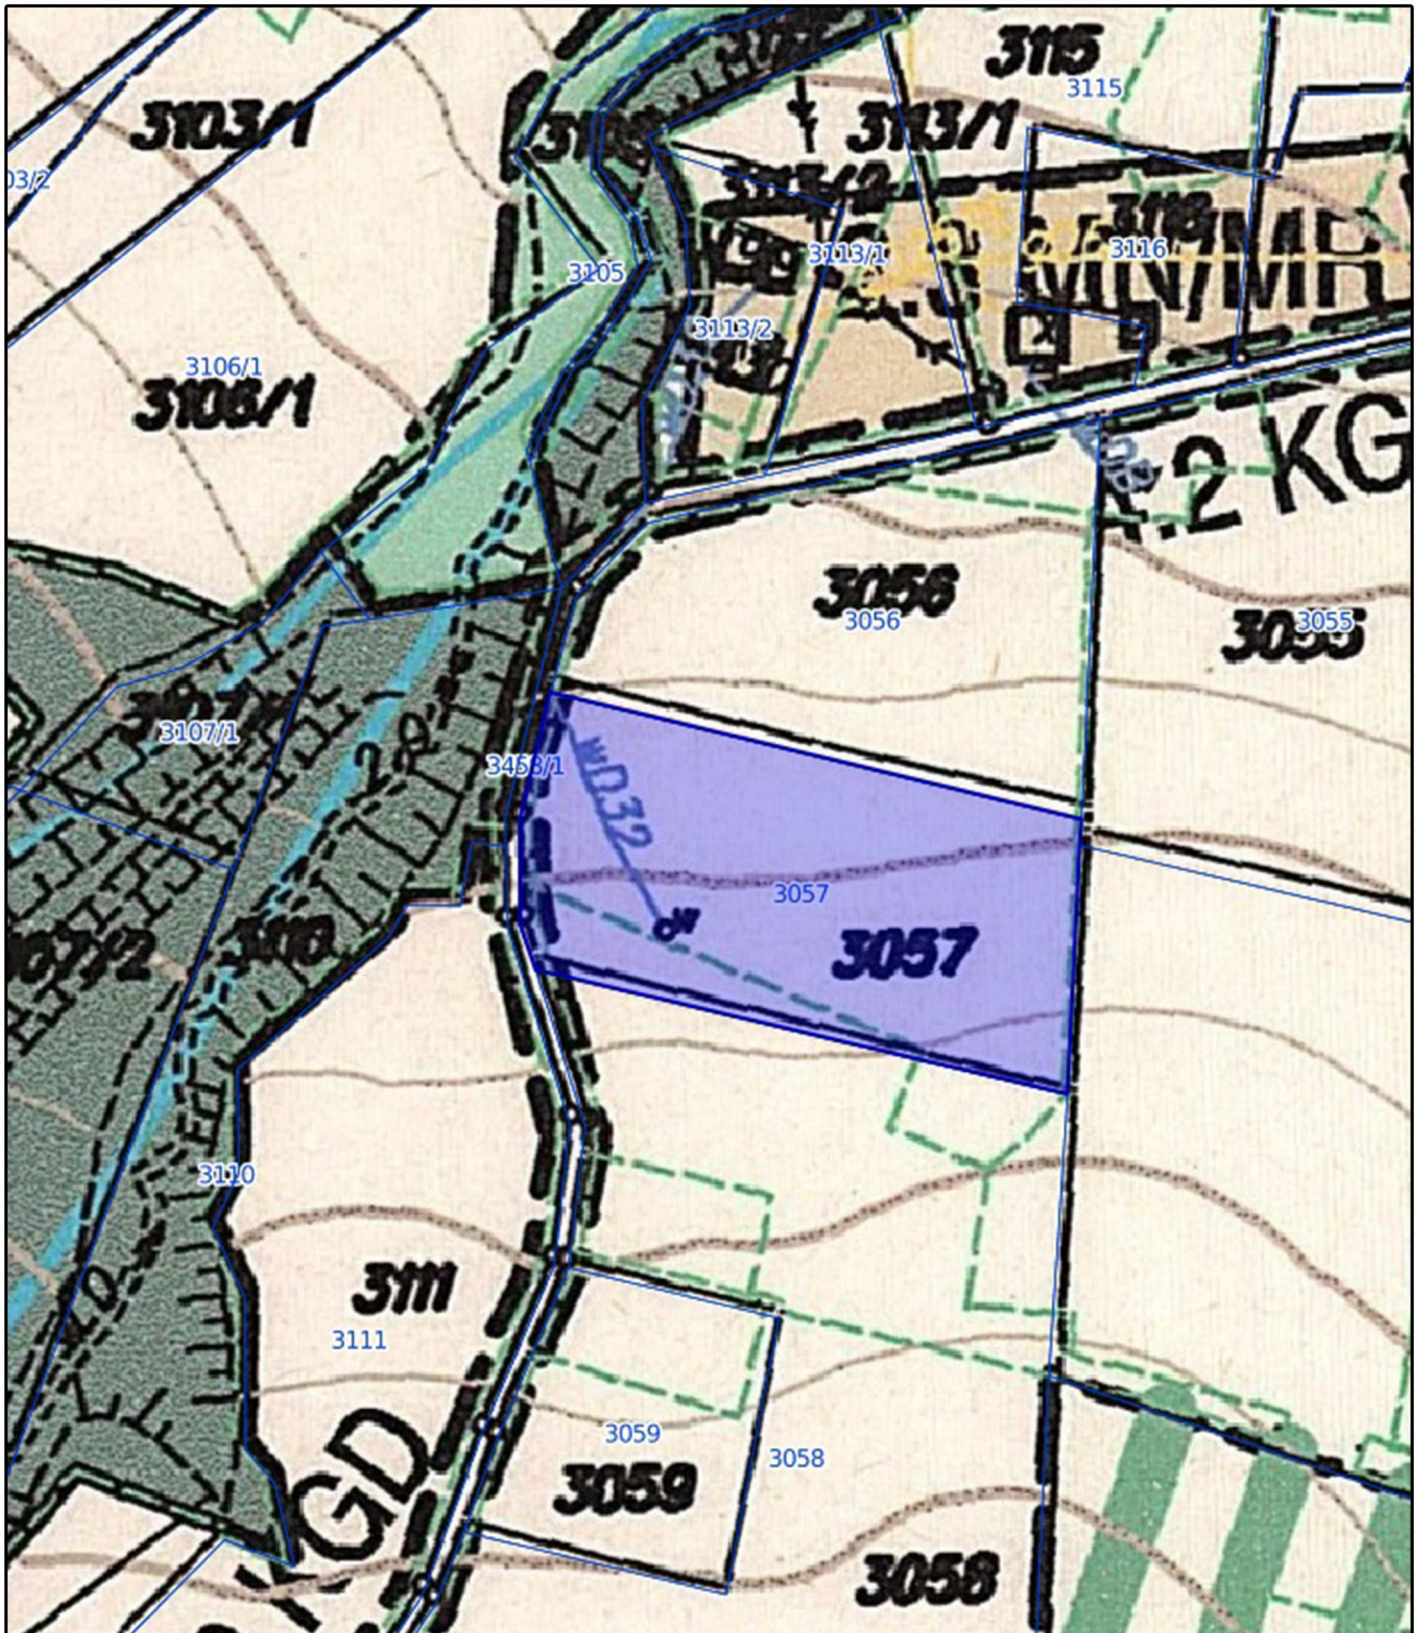

Załącznik nr 1 do uchwały
Nr IV/28/19
Rady Gminy Ropa
z dnia 29 stycznia 2019 r.

działki ewid. nr 3721/4 (Ropa)

Załącznik nr 2 do uchwały
Nr IV/28/19
Rady Gminy Ropa
z dnia 29 stycznia 2019 r.

działka ewid. nr 1756/1 (Ropa)

działka ewid. nr 1289/2 (Ropa)

Załącznik nr 4 do uchwały
Nr IV/28/19
Rady Gminy Ropa
z dnia 29 stycznia 2019 r.

działki ewid. nr 1182, 1183/1 1183/2 (Ropa)

działka ewid. nr 3014/1 (Ropa)

działka ewid. nr 3772/1 (Ropa)

działka ewid. nr 3057 (Ropa)

działka ewid. nr 3054 (Ropa)