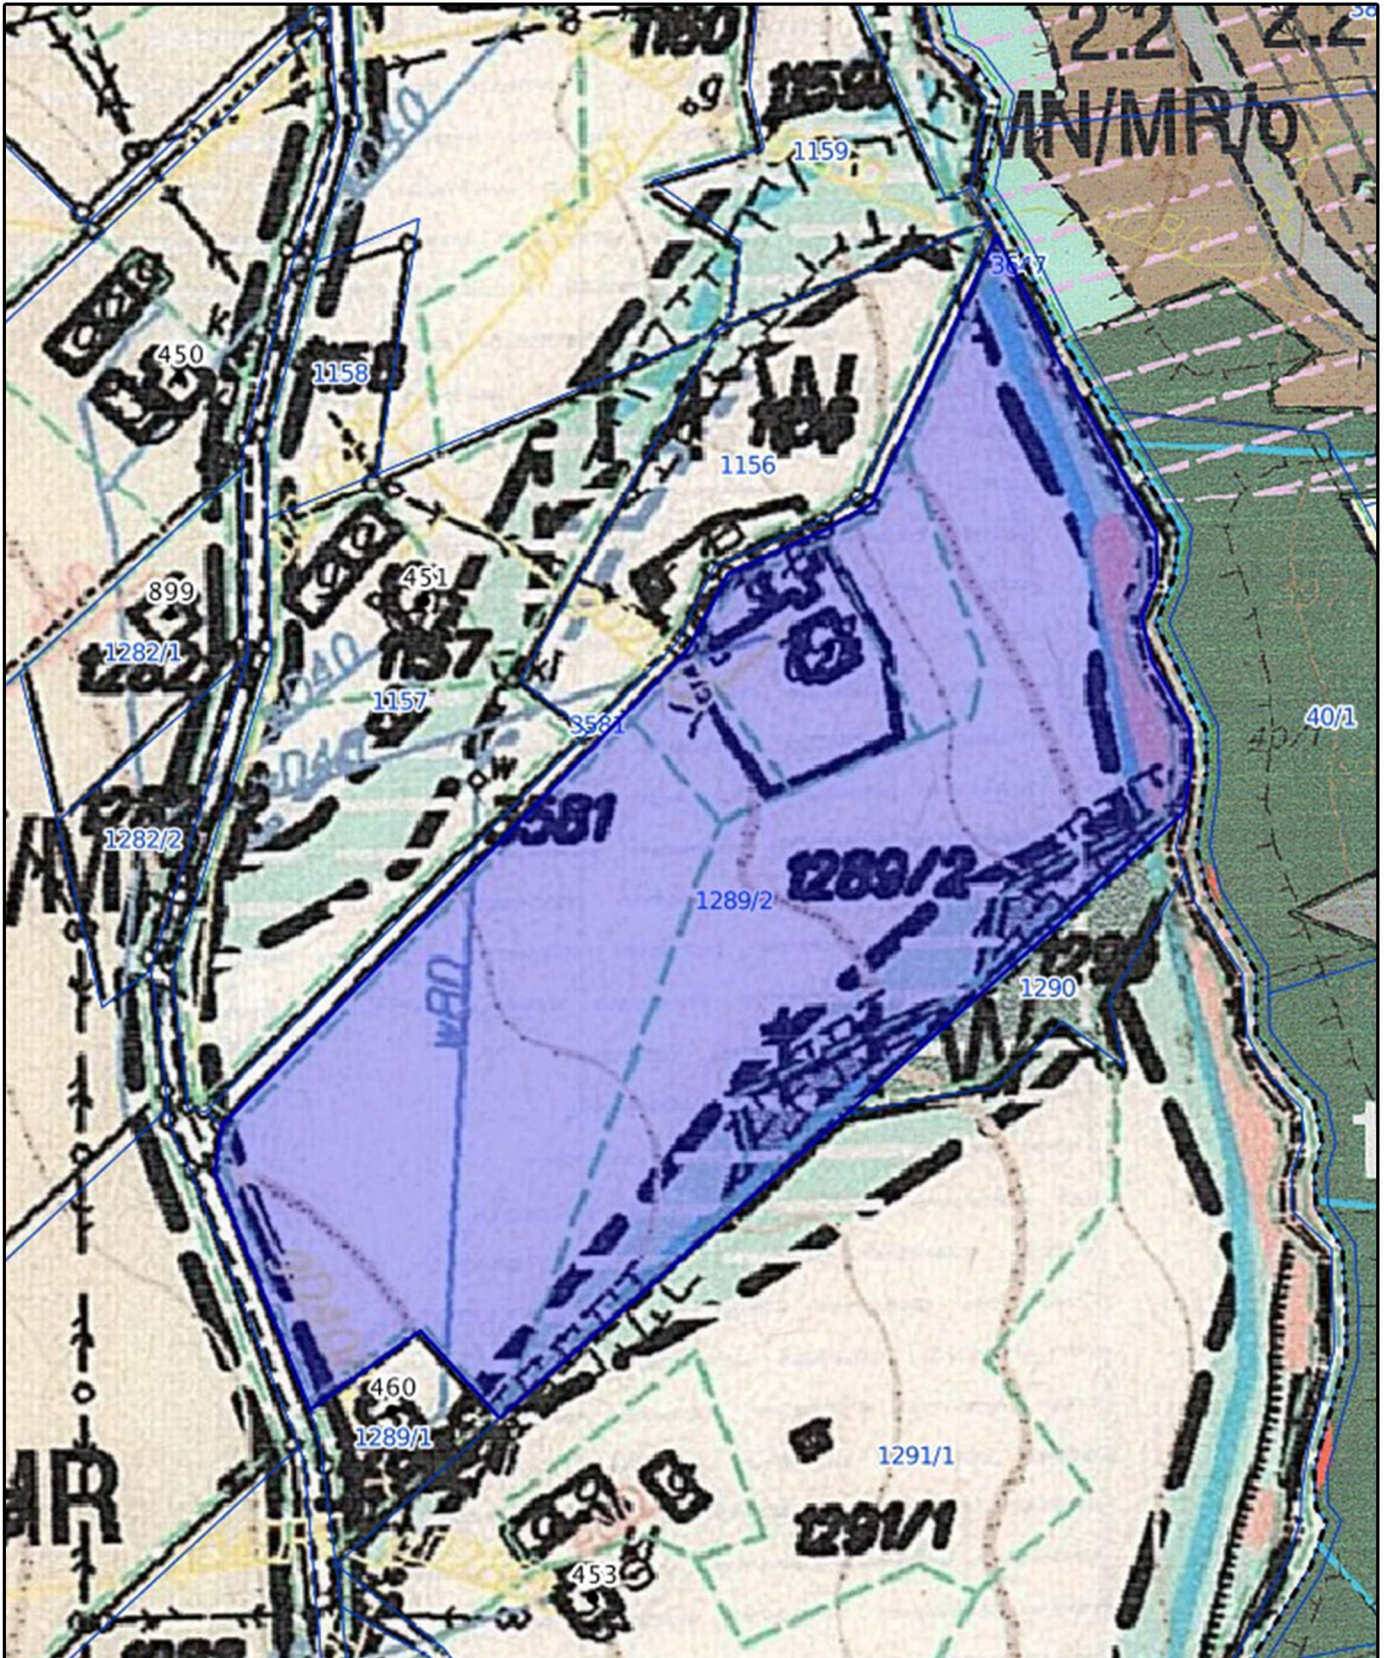

Załącznik nr 1 do uchwały
Nr IV/28/19
Rady Gminy Ropa
z dnia 29 stycznia 2019 r.

działki ewid. nr 3721/4 (Ropa)

Załącznik nr 2 do uchwały
Nr IV/28/19
Rady Gminy Ropa
z dnia 29 stycznia 2019 r.

działka ewid. nr 1756/1 (Ropa)

działka ewid. nr 1289/2 (Ropa)

Załącznik nr 4 do uchwały
Nr IV/28/19
Rady Gminy Ropa
z dnia 29 stycznia 2019 r.

działki ewid. nr 1182, 1183/1 1183/2 (Ropa)

działka ewid. nr 3014/1 (Ropa)

działka ewid. nr 3772/1 (Ropa)

działka ewid. nr 3057 (Ropa)

działka ewid. nr 3054 (Ropa)